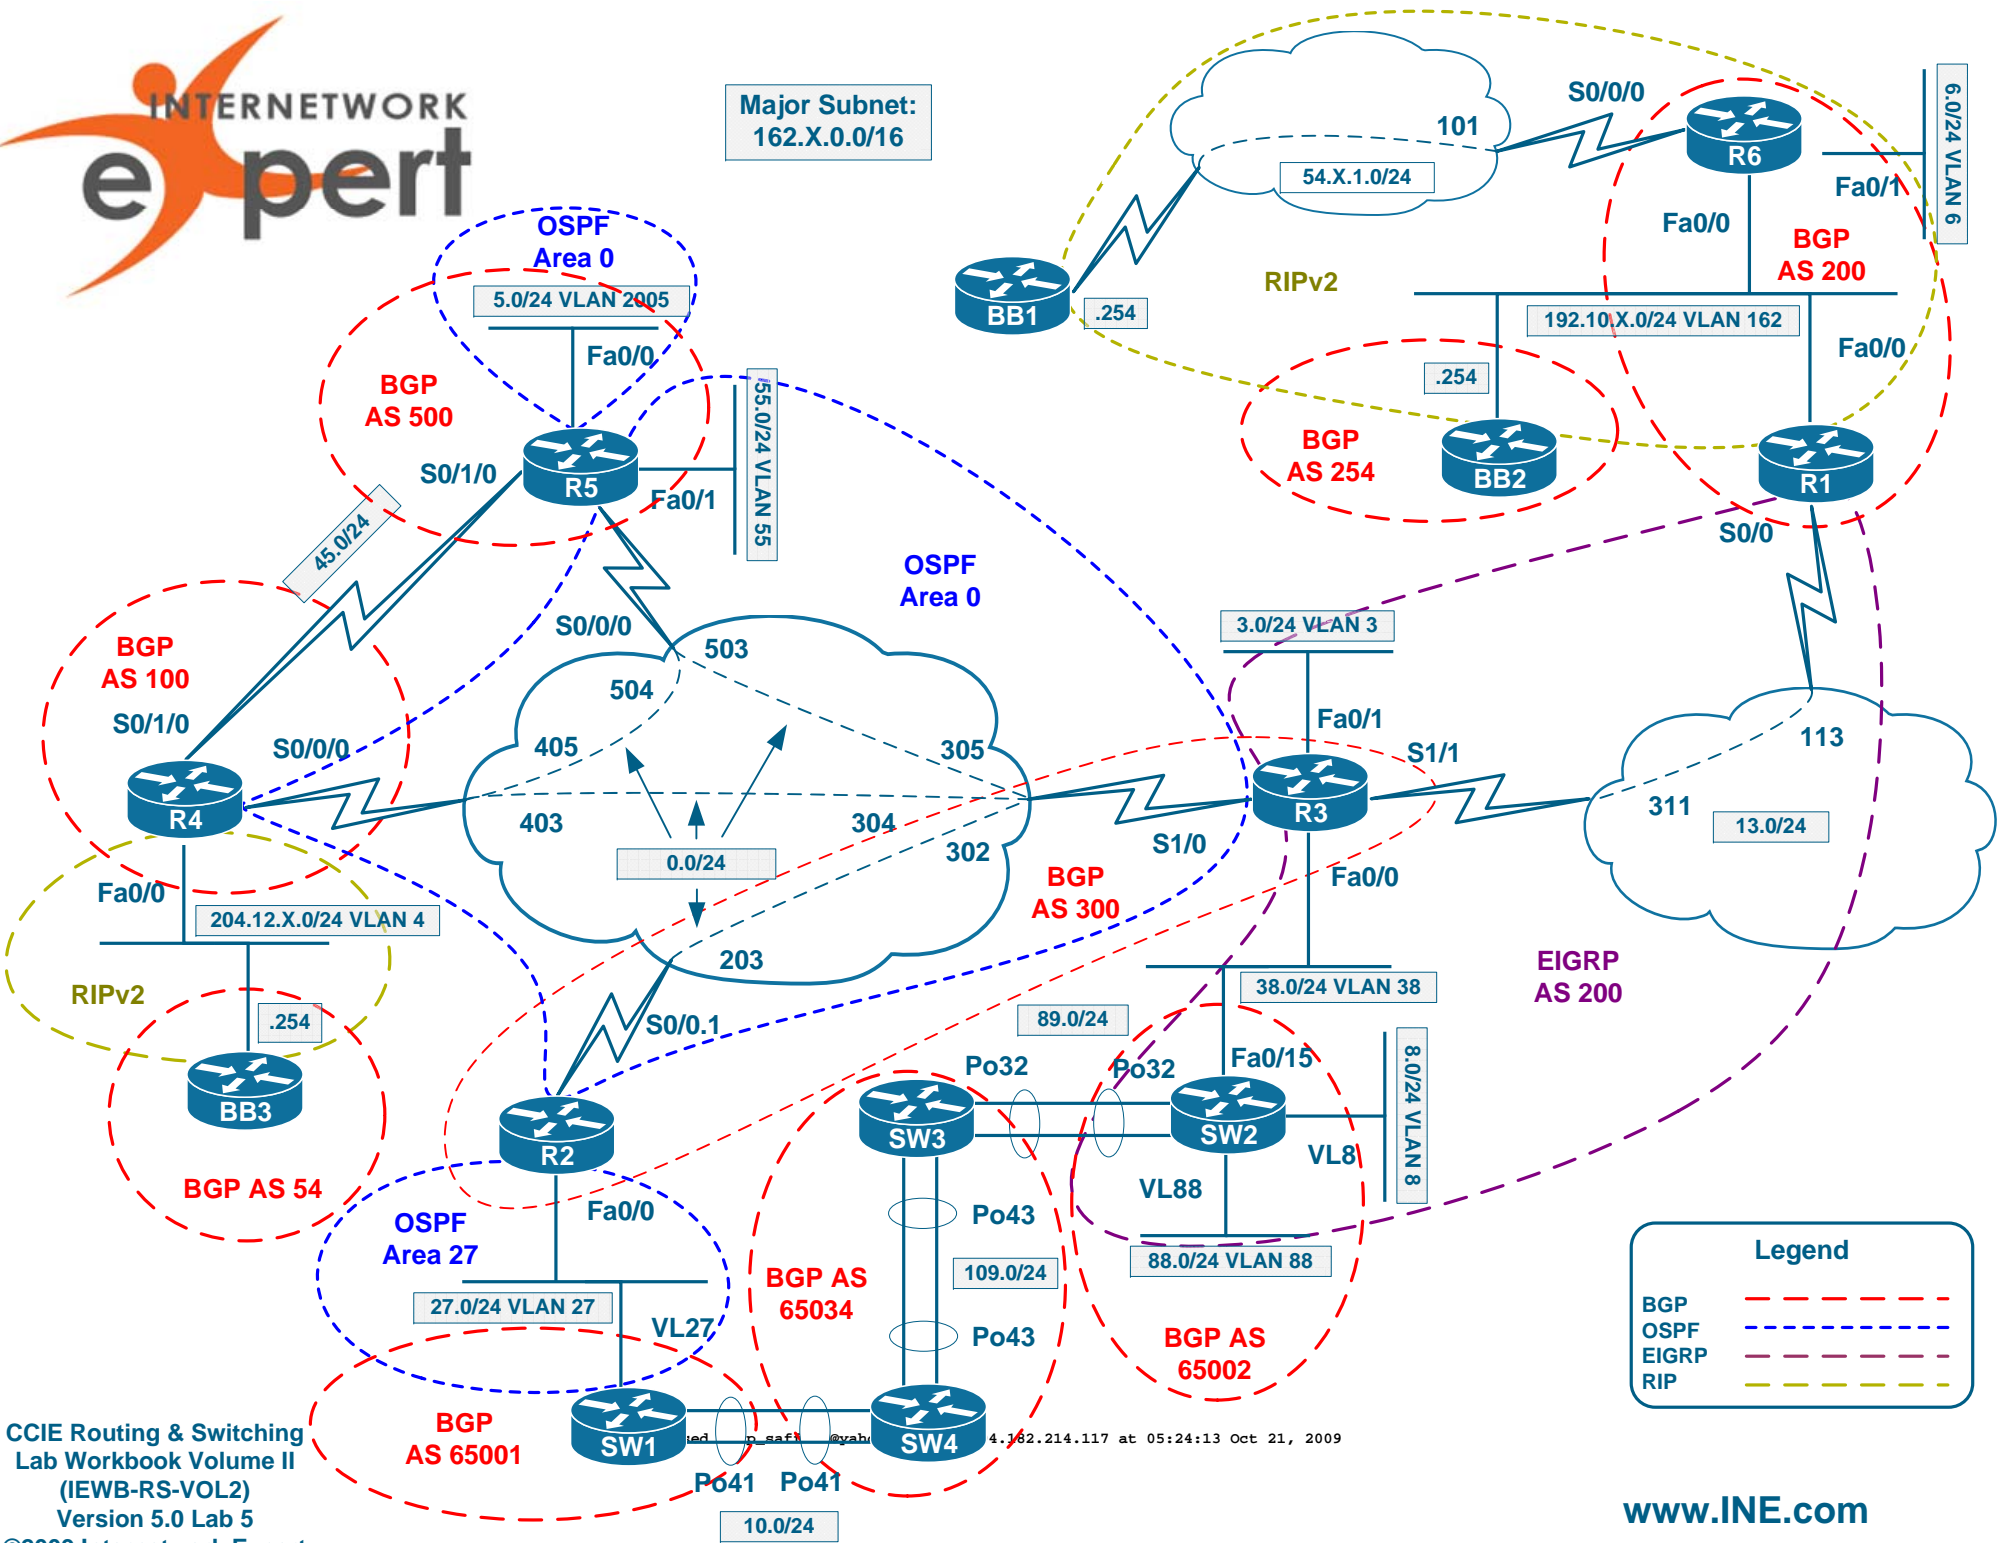

Major Subnet:
162.X.0.0/16

Legend	
BGP	- - - - -
OSPF	- - - - -
EIGRP	- - - - -
RIP	- - - - -